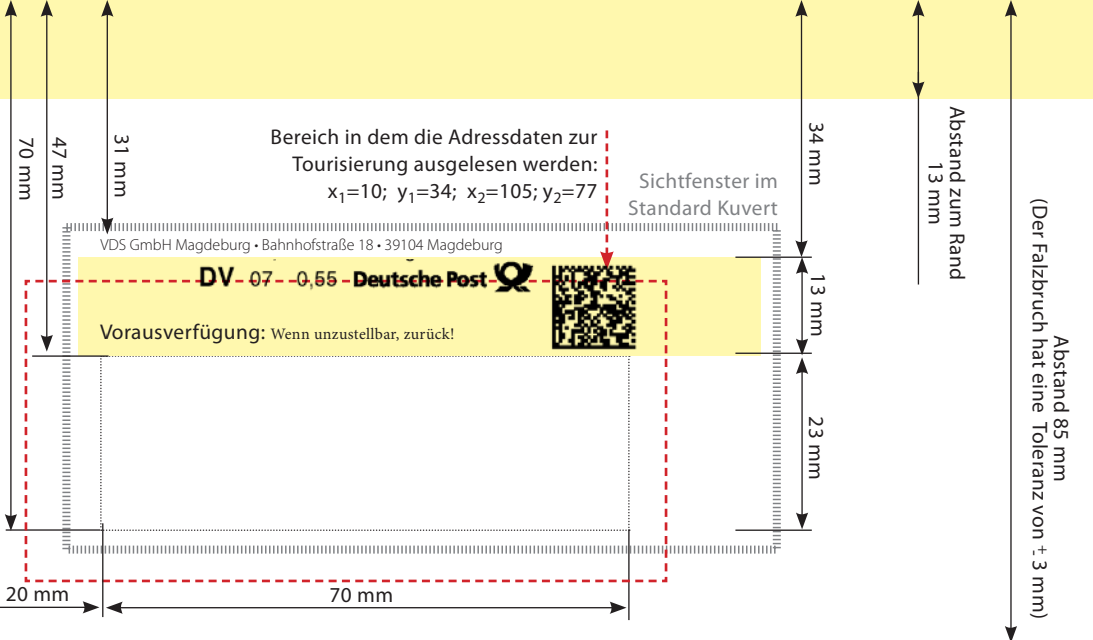

Verlags- und Druckservice GmbH
Magdeburg

Bahnhofstraße 18
39104 Magdeburg

Telefon 0391.509 609-11
Telefax 0391.509 609-56

druckdaten@doxme.com
www.doxme.com

Falzbruch

Ihr Zeichen

Ihre Nachricht vom

Unser Zeichen

Datum

Abstand vom Rand 6 mm

Abstand vom Rand 6 mm

Abstand 192 mm (Der Falzbruch hat eine Toleranz von + 3 mm)

Alle hinterlegten Flächen müssen **frei** bleiben!

Falzbruch

Abstand zum Rand 6 mm